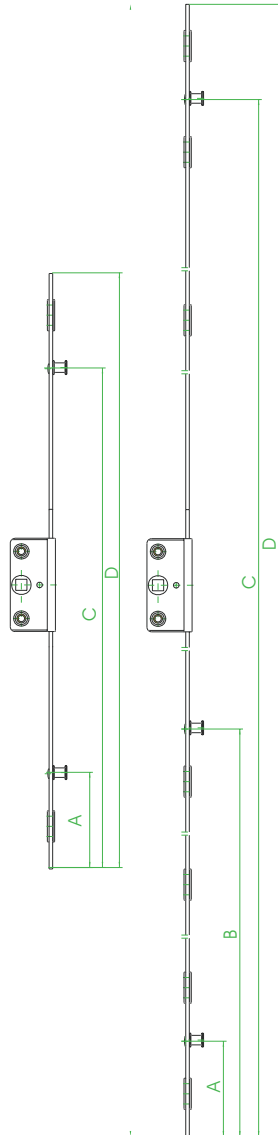

Silver Offset Espagnolettes

**MACO
ESPAGS**
ESPAGNOLETES
OFFSET ESPAGS

Length	BS	7.7	9.0	A - mm	B - mm	C - mm	D - mm
310	20 mm	57151	57157	61	N/A	230	291
400	20 mm	57152	57158	61	N/A	320	381
600	20 mm	57153	57159	61	N/A	520	581
800	20 mm	57154	57160	61	N/A	720	781
1000	20 mm	57155	57161	61	346	920	981
1200	20 mm	57156	57162	61	446	1120	1181
310	25 mm	57163	57169	61	N/A	230	291
400	25 mm	57164	57170	61	N/A	320	381
600	25 mm	57165	57171	61	N/A	520	581
800	25 mm	57166	57172	61	N/A	720	781
1000	25 mm	57167	57173	61	346	920	981
1200	25 mm	57168	57174	61	446	1120	1181

Align the center of the mushroom with the location mark on the striker when the espagnolette is in the locked position

Slide position for a Rh side hung window

Slide position for a Lh side hung window