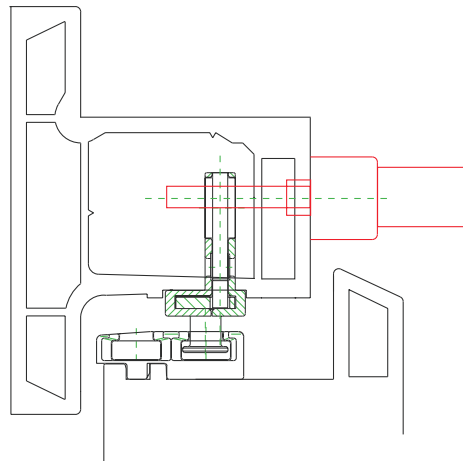

Silver Offset Espagnolettes

**MACO
ESPAGS**
ESPAGNOLETES
OFFSET ESPAGS

Length	BS	7.7	9.0	A - mm	B - mm	C - mm	D - mm
310	20 mm	57151	57157	61	N/A	230	291
400	20 mm	57152	57158	61	N/A	320	381
600	20 mm	57153	57159	61	N/A	520	581
800	20 mm	57154	57160	61	N/A	720	781
1000	20 mm	57155	57161	61	346	920	981
1200	20 mm	57156	57162	61	446	1120	1181
310	25 mm	57163	57169	61	N/A	230	291
400	25 mm	57164	57170	61	N/A	320	381
600	25 mm	57165	57171	61	N/A	520	581
800	25 mm	57166	57172	61	N/A	720	781
1000	25 mm	57167	57173	61	346	920	981
1200	25 mm	57168	57174	61	446	1120	1181

Align the center of the mushroom with the location mark on the striker when the espagnolette is in the locked position

Slide position for a Rh side hung window

Slide position for a Lh side hung window