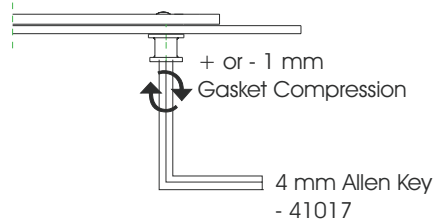

Silver Offset Espagnolettes

**MACO
ESPAGS**
ESPAGNOLETES
OFFSET ESPAGS

Length	BS	7.7	9.0	A - mm	B - mm	C - mm	D - mm
310	20 mm	57151	57157	61	N/A	230	291
400	20 mm	57152	57158	61	N/A	320	381
600	20 mm	57153	57159	61	N/A	520	581
800	20 mm	57154	57160	61	N/A	720	781
1000	20 mm	57155	57161	61	346	920	981
1200	20 mm	57156	57162	61	446	1120	1181
310	25 mm	57163	57169	61	N/A	230	291
400	25 mm	57164	57170	61	N/A	320	381
600	25 mm	57165	57171	61	N/A	520	581
800	25 mm	57166	57172	61	N/A	720	781
1000	25 mm	57167	57173	61	346	920	981
1200	25 mm	57168	57174	61	446	1120	1181

Align the center of the mushroom with the location mark on the striker when the espagnolette is in the locked position

Slide position for a Rh side hung window

Slide position for a Lh side hung window