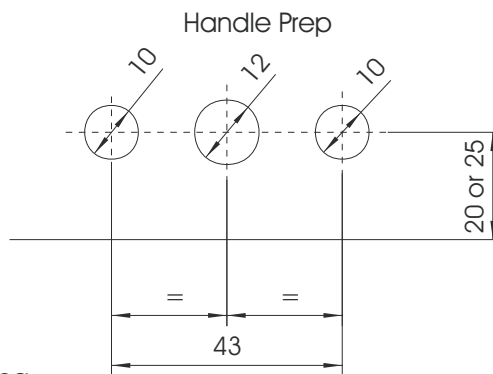

Silver Offset Espagnolettes

**MACO
ESPAGS**
ESPAGNOLETES
OFFSET ESPAGS

Length	BS	7.7	9.0	A - mm	B - mm	C - mm	D - mm
310	20 mm	57151	57157	61	N/A	230	291
400	20 mm	57152	57158	61	N/A	320	381
600	20 mm	57153	57159	61	N/A	520	581
800	20 mm	57154	57160	61	N/A	720	781
1000	20 mm	57155	57161	61	346	920	981
1200	20 mm	57156	57162	61	446	1120	1181
310	25 mm	57163	57169	61	N/A	230	291
400	25 mm	57164	57170	61	N/A	320	381
600	25 mm	57165	57171	61	N/A	520	581
800	25 mm	57166	57172	61	N/A	720	781
1000	25 mm	57167	57173	61	346	920	981
1200	25 mm	57168	57174	61	446	1120	1181

Align the center of the mushroom with the location mark on the striker when the espagnolette is in the locked position

Slide position for a Rh side hung window

Slide position for a Lh side hung window