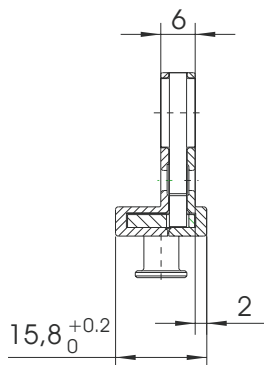

Silver Offset Espagnolettes

**MACO
ESPAGS**
ESPAGNOLETES
OFFSET ESPAGS

Length	BS	7.7	9.0	A - mm	B - mm	C - mm	D - mm
310	20 mm	57151	57157	61	N/A	230	291
400	20 mm	57152	57158	61	N/A	320	381
600	20 mm	57153	57159	61	N/A	520	581
800	20 mm	57154	57160	61	N/A	720	781
1000	20 mm	57155	57161	61	346	920	981
1200	20 mm	57156	57162	61	446	1120	1181
310	25 mm	57163	57169	61	N/A	230	291
400	25 mm	57164	57170	61	N/A	320	381
600	25 mm	57165	57171	61	N/A	520	581
800	25 mm	57166	57172	61	N/A	720	781
1000	25 mm	57167	57173	61	346	920	981
1200	25 mm	57168	57174	61	446	1120	1181

Align the center of the mushroom with the location mark on the striker when the espagnolette is in the locked position

Slide position for a Rh side hung window

Slide position for a Lh side hung window