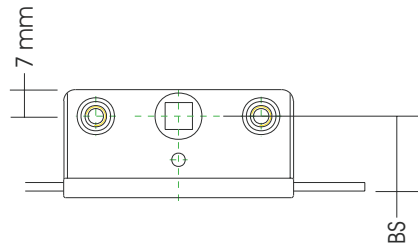

Silver Offset Espagnolettes

**MACO
ESPAGS**
ESPAGNOLETES
OFFSET ESPAGS

Length	BS	7.7	9.0	A - mm	B - mm	C - mm	D - mm
310	20 mm	57151	57157	61	N/A	230	291
400	20 mm	57152	57158	61	N/A	320	381
600	20 mm	57153	57159	61	N/A	520	581
800	20 mm	57154	57160	61	N/A	720	781
1000	20 mm	57155	57161	61	346	920	981
1200	20 mm	57156	57162	61	446	1120	1181
310	25 mm	57163	57169	61	N/A	230	291
400	25 mm	57164	57170	61	N/A	320	381
600	25 mm	57165	57171	61	N/A	520	581
800	25 mm	57166	57172	61	N/A	720	781
1000	25 mm	57167	57173	61	346	920	981
1200	25 mm	57168	57174	61	446	1120	1181

Align the center of the mushroom with the location mark on the striker when the espagnolette is in the locked position

Slide position for a Rh side hung window

Slide position for a Lh side hung window