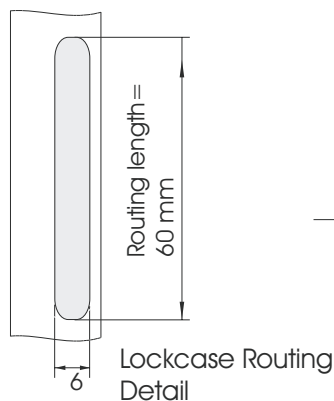

Silver Offset Espagnolettes

**MACO
ESPAGS**
ESPAGNOLETES
OFFSET ESPAGS

Length	BS	7.7	9.0	A - mm	B - mm	C - mm	D - mm
310	20 mm	57151	57157	61	N/A	230	291
400	20 mm	57152	57158	61	N/A	320	381
600	20 mm	57153	57159	61	N/A	520	581
800	20 mm	57154	57160	61	N/A	720	781
1000	20 mm	57155	57161	61	346	920	981
1200	20 mm	57156	57162	61	446	1120	1181
310	25 mm	57163	57169	61	N/A	230	291
400	25 mm	57164	57170	61	N/A	320	381
600	25 mm	57165	57171	61	N/A	520	581
800	25 mm	57166	57172	61	N/A	720	781
1000	25 mm	57167	57173	61	346	920	981
1200	25 mm	57168	57174	61	446	1120	1181

Align the center of the mushroom with the location mark on the striker when the espagnolette is in the locked position

Slide position for a Rh side hung window

Slide position for a Lh side hung window