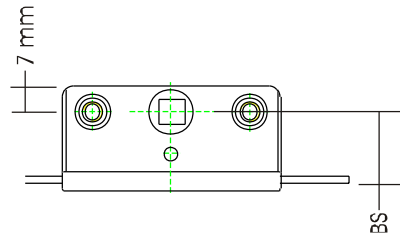

Offset Espagnolettes

MACO Espagnolette
Fittings

Date: 08,10,00

Length	BS			A - mm	B - mm	C - mm	D - mm
310	20 mm	27529	27528	61	N/A	230	291
400	20 mm	27229	27159	61	N/A	320	381
600	20 mm	27230	27160	61	N/A	520	581
800	20 mm	27231	27161	61	N/A	720	781
1000	20 mm	27232	27162	61	346	920	981
1200	20 mm	27233	27163	61	446	1120	1181
310	25 mm	27531	27530	61	N/A	230	291
400	25 mm	27403	27398	61	N/A	320	381
600	25 mm	27404	27399	61	N/A	520	581
800	25 mm	27405	27400	61	N/A	720	781
1000	25 mm	27406	27401	61	346	920	981
1200	25 mm	27407	27402	61	446	1120	1181

Offset Espagnolettes

Slide position for a Rh side hung window

Slide position for a Lh side hung window