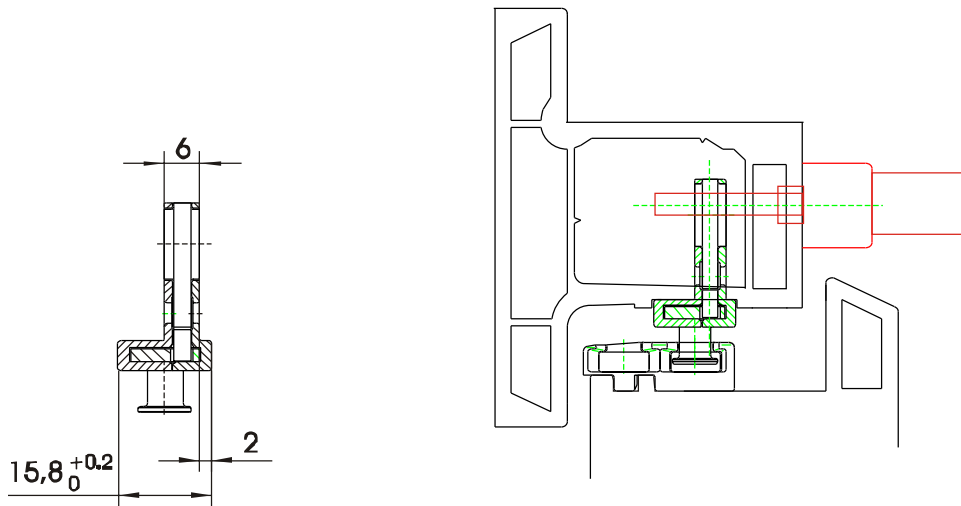

Offset Espagnolettes

MACO Espagnolette
Fittings

Date: 08,10,00

Length	BS			A - mm	B - mm	C - mm	D - mm
310	20 mm	27529	27528	61	N/A	230	291
400	20 mm	27229	27159	61	N/A	320	381
600	20 mm	27230	27160	61	N/A	520	581
800	20 mm	27231	27161	61	N/A	720	781
1000	20 mm	27232	27162	61	346	920	981
1200	20 mm	27233	27163	61	446	1120	1181
310	25 mm	27531	27530	61	N/A	230	291
400	25 mm	27403	27398	61	N/A	320	381
600	25 mm	27404	27399	61	N/A	520	581
800	25 mm	27405	27400	61	N/A	720	781
1000	25 mm	27406	27401	61	346	920	981
1200	25 mm	27407	27402	61	446	1120	1181

Offset Espagnolettes

Slide position for a Rh side hung window

Slide position for a Lh side hung window