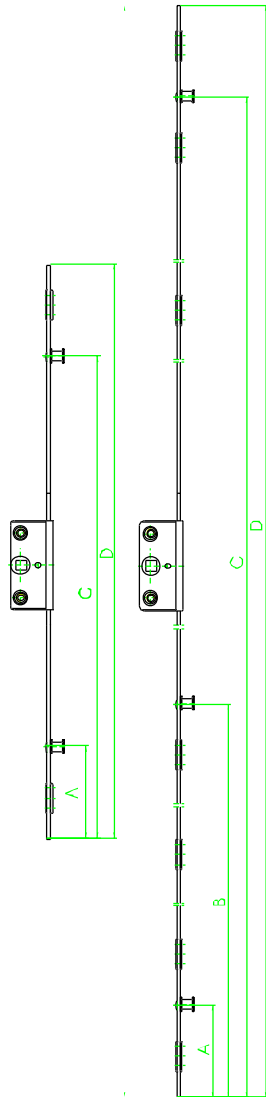

Offset Espagnolettes

MACO Espagnolette
Fittings

Date: 08,10,00

Length	BS			A - mm	B - mm	C - mm	D - mm
310	20 mm	27529	27528	61	N/A	230	291
400	20 mm	27229	27159	61	N/A	320	381
600	20 mm	27230	27160	61	N/A	520	581
800	20 mm	27231	27161	61	N/A	720	781
1000	20 mm	27232	27162	61	346	920	981
1200	20 mm	27233	27163	61	446	1120	1181
310	25 mm	27531	27530	61	N/A	230	291
400	25 mm	27403	27398	61	N/A	320	381
600	25 mm	27404	27399	61	N/A	520	581
800	25 mm	27405	27400	61	N/A	720	781
1000	25 mm	27406	27401	61	346	920	981
1200	25 mm	27407	27402	61	446	1120	1181

Offset Espagnolettes

Slide position for a Rh side hung window

Slide position for a Lh side hung window