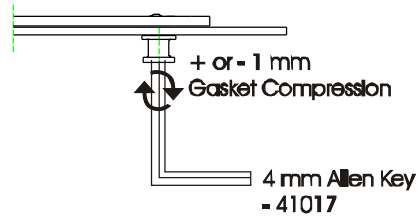

Offset Espagnolettes

MACO Espagnolette
Fittings

Date: 08,10,00

Length	BS			A - mm	B - mm	C - mm	D - mm
310	20 mm	27529	27528	61	N/A	230	291
400	20 mm	27229	27159	61	N/A	320	381
600	20 mm	27230	27160	61	N/A	520	581
800	20 mm	27231	27161	61	N/A	720	781
1000	20 mm	27232	27162	61	346	920	981
1200	20 mm	27233	27163	61	446	1120	1181
310	25 mm	27531	27530	61	N/A	230	291
400	25 mm	27403	27398	61	N/A	320	381
600	25 mm	27404	27399	61	N/A	520	581
800	25 mm	27405	27400	61	N/A	720	781
1000	25 mm	27406	27401	61	346	920	981
1200	25 mm	27407	27402	61	446	1120	1181

Offset Espagnolettes

Slide position for a Rh side hung window

Slide position for a Lh side hung window