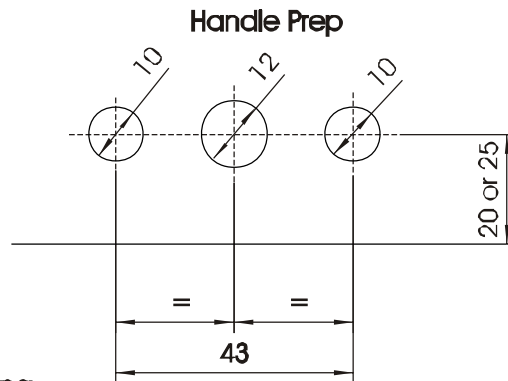

Offset Espagnolettes

MACO Espagnolette
Fittings

Date: 08,10,00

Length	BS			A - mm	B - mm	C - mm	D - mm
310	20 mm	27529	27528	61	N/A	230	291
400	20 mm	27229	27159	61	N/A	320	381
600	20 mm	27230	27160	61	N/A	520	581
800	20 mm	27231	27161	61	N/A	720	781
1000	20 mm	27232	27162	61	346	920	981
1200	20 mm	27233	27163	61	446	1120	1181
310	25 mm	27531	27530	61	N/A	230	291
400	25 mm	27403	27398	61	N/A	320	381
600	25 mm	27404	27399	61	N/A	520	581
800	25 mm	27405	27400	61	N/A	720	781
1000	25 mm	27406	27401	61	346	920	981
1200	25 mm	27407	27402	61	446	1120	1181

Offset Espagnolettes

Slide position for a Rh side hung window

Slide position for a Lh side hung window