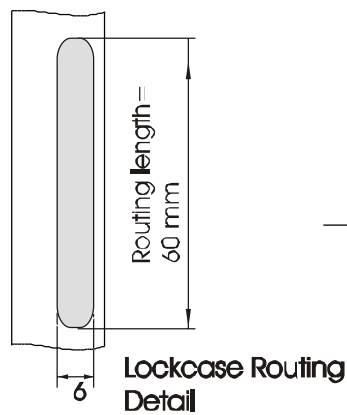

Offset Espagnolettes

MACO Espagnolette
Fittings

Date: 08,10,00

Length	BS			A - mm	B - mm	C - mm	D - mm
310	20 mm	27529	27528	61	N/A	230	291
400	20 mm	27229	27159	61	N/A	320	381
600	20 mm	27230	27160	61	N/A	520	581
800	20 mm	27231	27161	61	N/A	720	781
1000	20 mm	27232	27162	61	346	920	981
1200	20 mm	27233	27163	61	446	1120	1181
310	25 mm	27531	27530	61	N/A	230	291
400	25 mm	27403	27398	61	N/A	320	381
600	25 mm	27404	27399	61	N/A	520	581
800	25 mm	27405	27400	61	N/A	720	781
1000	25 mm	27406	27401	61	346	920	981
1200	25 mm	27407	27402	61	446	1120	1181

Offset Espagnolettes

Slide position for a Rh side hung window

Slide position for a Lh side hung window