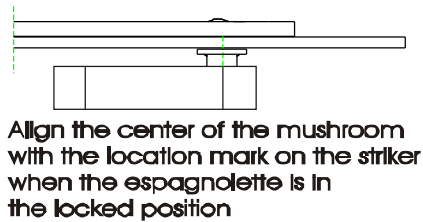

Offset Espagnolettes

MACO Espagnolette
Fittings

Date: 08,10,00

Length	BS			A - mm	B - mm	C - mm	D - mm
310	20 mm	27529	27528	61	N/A	230	291
400	20 mm	27229	27159	61	N/A	320	381
600	20 mm	27230	27160	61	N/A	520	581
800	20 mm	27231	27161	61	N/A	720	781
1000	20 mm	27232	27162	61	346	920	981
1200	20 mm	27233	27163	61	446	1120	1181
310	25 mm	27531	27530	61	N/A	230	291
400	25 mm	27403	27398	61	N/A	320	381
600	25 mm	27404	27399	61	N/A	520	581
800	25 mm	27405	27400	61	N/A	720	781
1000	25 mm	27406	27401	61	346	920	981
1200	25 mm	27407	27402	61	446	1120	1181

Offset Espagnolettes

Slide position for a Rh side hung window

Slide position for a Lh side hung window