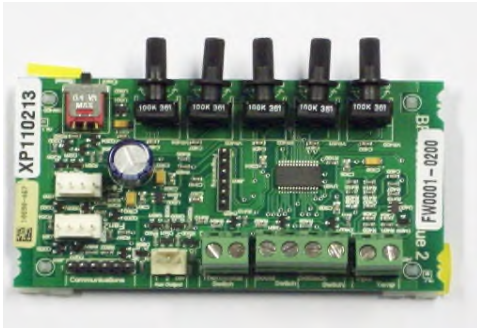

XP40062

XP40462 'ABS'

Firmware Version Numbers may Vary, Please check with Titon Technical for Advise.

XP40262 'A' & 'ABD'

XP40862 'MB'

XP41262 'HMB'

XP40362 'ABS' & 'ABD'

XP40762 'MB' & 'HMB'

XP41062 B units - Aurastat & Auramode