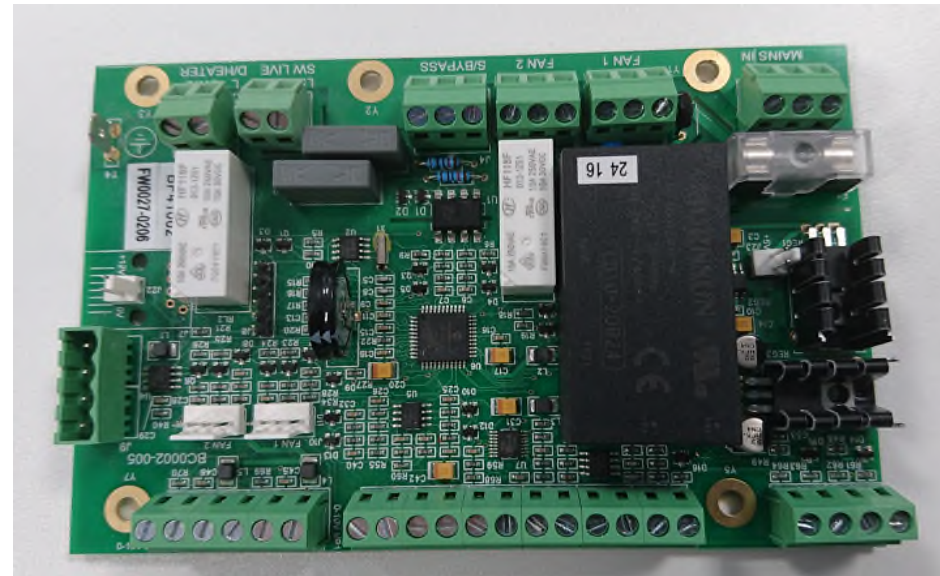

XP40062

XP40462 'ABS'

Firmware Version Numbers may Vary, Please check with Titon Technical for Advise.

XP40262 'A' & 'ABD'

XP40862 'MB'

XP41262 'HMB'

XP40362 'ABS' & 'ABD'

XP40762 'MB' & 'HMB'

XP41062 B units - Aurastat & Auramode