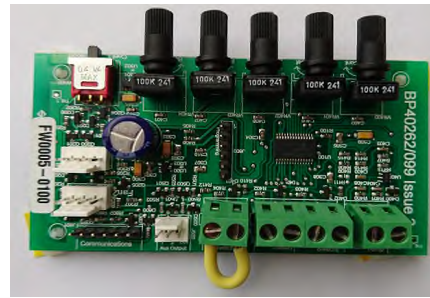

XP40062

XP40462 'ABS'

Firmware Version Numbers may Vary, Please check with Titon Technical for Advise.

XP40262 'A' & 'ABD'

XP40862 'MB'

XP41262 'HMB'

XP40362 'ABS' & 'ABD'

XP40762 'MB' & 'HMB'

XP41062 B units - Aurastat & Auramode